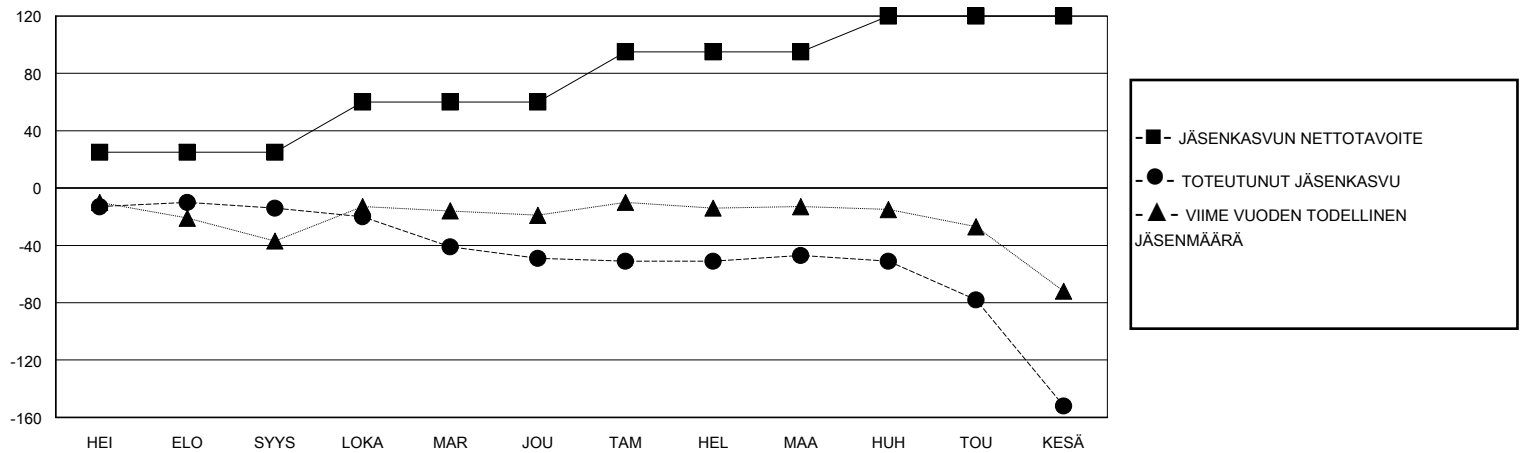

MONTHLY MEMBERSHIP PROGRESS REPORT

District 107 A

Results as of: 6/30/2024

GMT:

SIJAINTI FINLAND

GMT VAALIPIIRI

Klubit				jäsentä			
TULOKSET 2023-2024				TULOKSET 2023-2024			
NELJÄNNES	UUDEN KLUBIN TAVOITE	UUDET KLUBIT	LOPETETUT KLUBIT	NELJÄNNES	JÄSENKASVUN NETTOTAVOITE	TOTEUTUNUT JÄSENKASVU	POISTETUT JÄSENET (mukaan lukien siirrot)
HEI/ELO/SYYS	0	0	0	HEI/ELO/SYYS	25	15	28
LOKA/MAR/JOU	0	0	1	LOKA/MAR/JOU	35	42	59
TAM/HEL/MAA	0	0	0	TAM/HEL/MAA	35	31	28
HUH/TOU/KESÄ	1	0	3	HUH/TOU/KESÄ	25	23	113

TAVOITTEET JA UUDET KLUBIT, KUMULATIIVINEN

TAVOITTEET JA JÄSENET, KUMULATIIVINEN

LAKKAUTETUT KLUBIT: 4

39 CLUBS OF 81 LISÄNNY YHDEN TAI USEAMMAN UUTTA JÄSENTÄ

SUKUPUOLIJAKAUMA

MIES 1,436 (80.36%)
NAINEN 351 (19.64%)