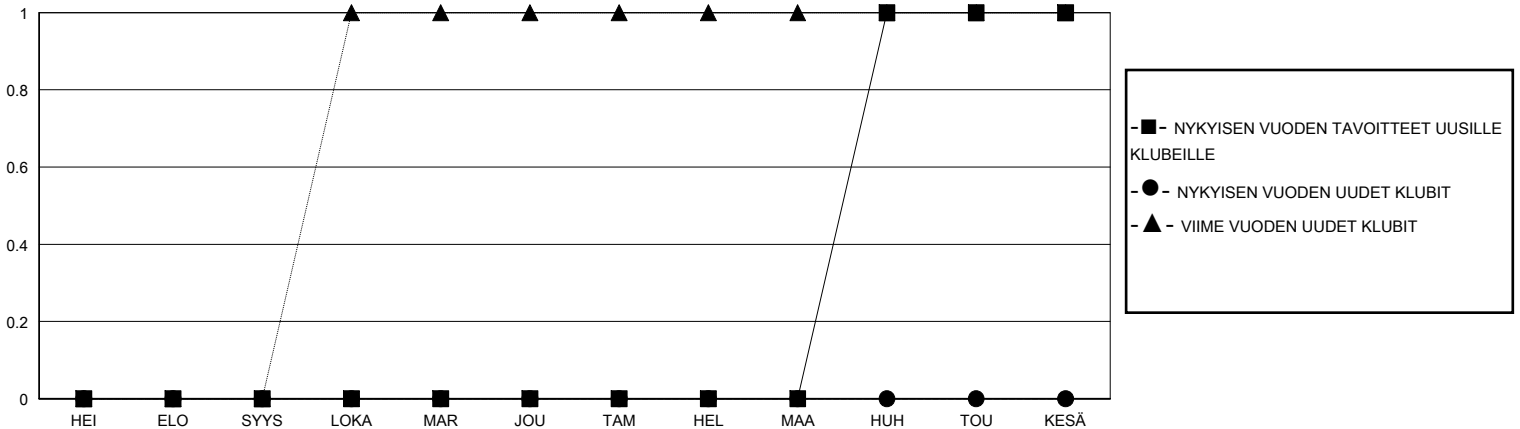

MONTHLY MEMBERSHIP PROGRESS REPORT

District 107 A

Results as of: 6/30/2024

GMT:

SIJAINTI FINLAND

GMT VAALIPIIRI

Klubit				jäsentä			
TULOKSET 2023-2024				TULOKSET 2023-2024			
NELJÄNNES	UUDEN KLUBIN TAVOITE	UUDET KLUBIT	LOPETETUT KLUBIT	NELJÄNNES	JÄSENKASVUN NETTOTAVOITE	TOTEUTUNUT JÄSENKASVU	POISTETUT JÄSENET (mukaan lukien siirrot)
HEI/ELO/SYYS	0	0	0	HEI/ELO/SYYS	25	15	28
LOKA/MAR/JOU	0	0	1	LOKA/MAR/JOU	35	42	59
TAM/HEL/MAA	0	0	0	TAM/HEL/MAA	35	31	28
HUH/TOU/KESÄ	1	0	3	HUH/TOU/KESÄ	25	23	113

TAVOITTEET JA UUDET KLUBIT, KUMULATIIVINEN

TAVOITTEET JA JÄSENET, KUMULATIIVINEN

LAKKAUTETUT KLUBIT: 4

39 CLUBS OF 81 LISÄNNY YHDEN TAI USEAMMAN UUTTA JÄSENTÄ

SUKUPUOLIJAKAUMA

MIES 1,436 (80.36%)
NAINEN 351 (19.64%)